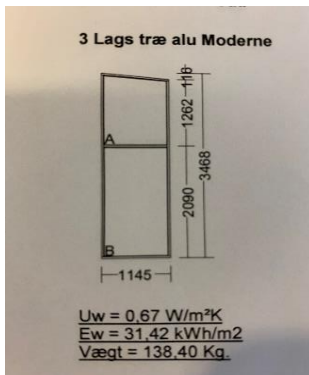

Størrelse 94,8 x 118,8 cm

Normalpris kr. 3.910,00 - **Tilbud kr. 1.800,00**

Kastrup Dannebrogsvindue i pvc.

Med anverfer. Udstillingsmodel

Størrelse 95,0 x 140,0 cm

Vejl. pris kr. 12.063,00 - **Tilbud kr. 4.900,00**

Kastrup udestuelement i pvc.

3 ruder med oplukning i midten.

Udstillingsmodel

Størrelse 88,8 x 198,0 cm

Vejl pris kr. 5.824,00 - **Tilbud kr. 2.800,00**

Rationel facadedør i træ. RAL 8016. Helt ny
Incl. greb og cylinder. Termorude med 3-lags glas
Størrelse 93,3 x 203,3 cm

Vejl pris kr. 12.908,00 - **Tilbud kr. 9.750,00**

Rationel facadedør i træ. RAL 8016. Helt ny
Incl. greb og cylinder. Termorude med 3-lags glas
Størrelse 93,8 x 214,8 cm

Vejl pris kr. 12.908,00 - **Tilbud kr. 9.750,00**