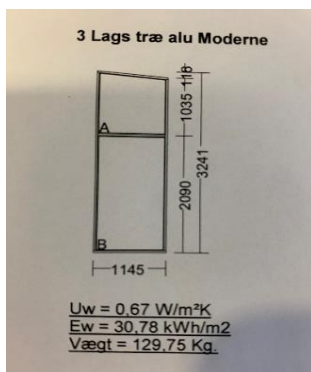

Glaseksperten fast parti med skrå top. Træ/alu
3-lags glas. Ral 9010
Størrelse 114,5 x 324,1 cm

Vejl. pris kr. 8.085,00 - **Tilbud kr. 5.000,00**