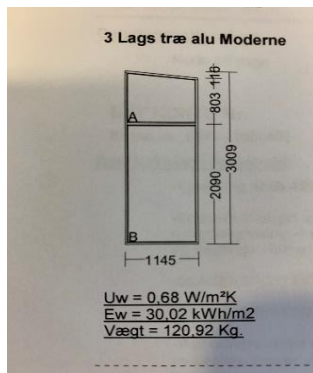

Glaseksperten fast parti med skrå top. Træ/alu

3-lags glas. Ral 9010

Størrelse 114,5 x 300,9 cm

Vejl. pris kr. 7.497,00 - **Tilbud kr. 4.500,00**