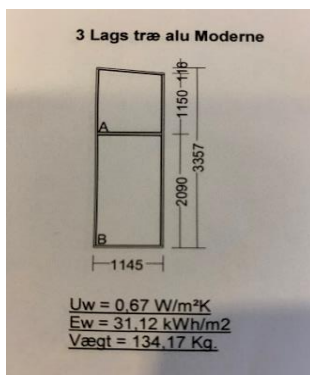

Glaseksperten fast parti med skrå top. Træ/alu
3-lags glas. Ral 9010
Størrelse 114,5 x 335,7 cm

Vejl. pris kr. 8.310,00 - **Tilbud kr. 5.500,00**