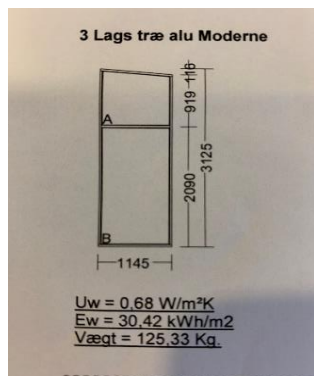

Glaseksperten fast parti med skrå top. Træ/alu

3-lags glas. Ral 9010

Størrelse 114,5 x 312,5 cm

Vejl. pris kr. 7.766,00 - **Tilbud kr. 4.500,00**